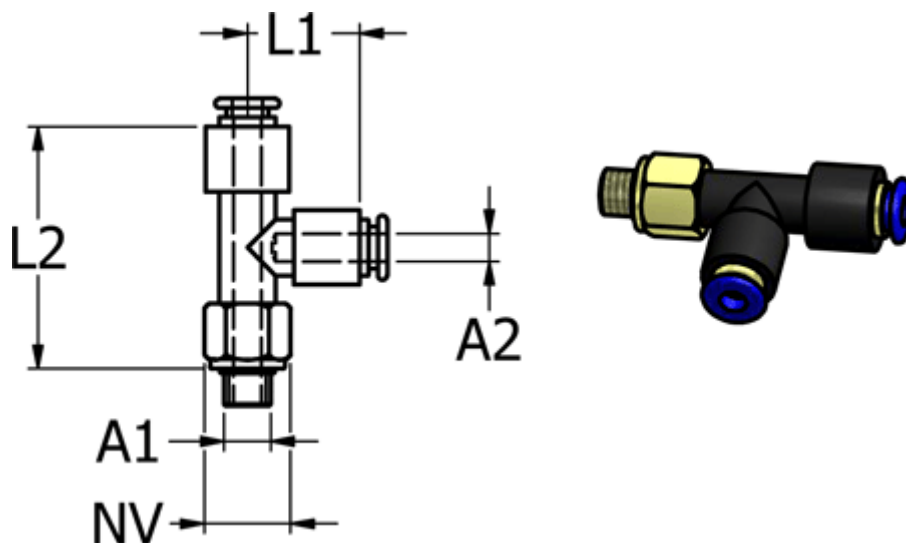

Varenummer: 586PD53

Beskrivelse: Mini Push-in PD53, T-stykke, vridbar, Ø3/Ø3/M5

## Mål

Gevind A1	= M5
L1	= 12
L2	= 28
NV	= 8
Udvendig slangediameter A2	= 3 mm